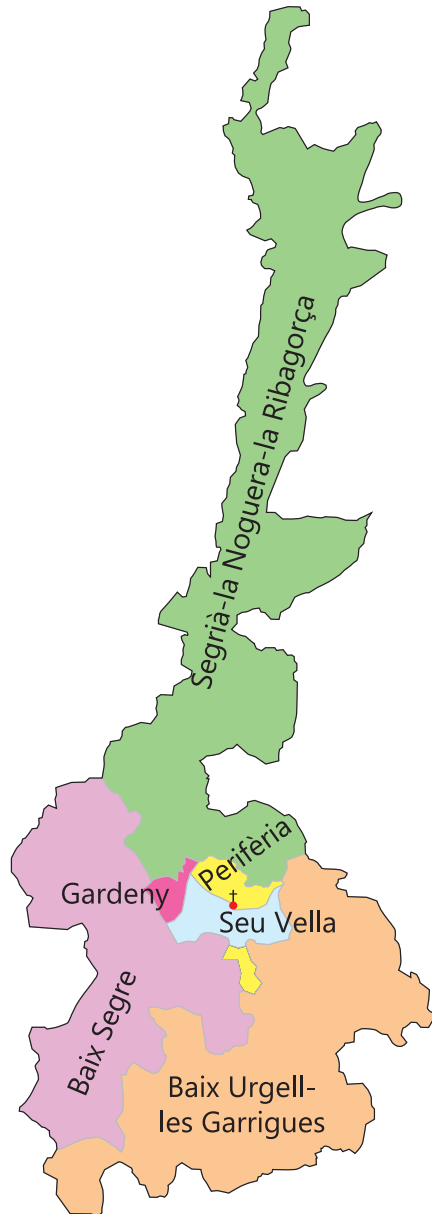

Pàg.
Preveres i Religiosos	
Diocesans residents a la Diòcesi.....	105
Diocesans residents fora de la Diòcesi (a Espanya).....	107
Diocesans residents fora de la Diòcesi (a l'estranger).....	107
Extradiocesans amb càrrec ministerial a la Diòcesi	
Seculars	108
Religiosos.....	108
D'altres jurisdiccions, residents a la Diòcesi	
Seculars	110
Religiosos.....	110
 Diaques	
Permanents	111
Transitoris	111
 Laics i laiques en missió pastoral	111
 Defuncions	112
 Índex onomàstic	
Bisbes	113
Preveres seculars i diaques.....	113
Religiosos i Religioses.....	116
Laics i laiques.....	118
 Índex de parròquies....., quasi-parròquies i filials	123
 Índex d'Instituts de Vida consagrada	127
 Índex de Societats de Vida apostòlica	127
 Índex de Peculiars Associació de fidels	127
 Índex de confraries i germandats.....	128

Bisbat de Lleida

Arxiprestats

- «Perifèria»
- «Seu Vella»
- «Gardeny»
- «Baix Segre»
- «Baix Urgell -
  les Garrigues»
- «Segrià - la Noguera -
  la Ribagorça»